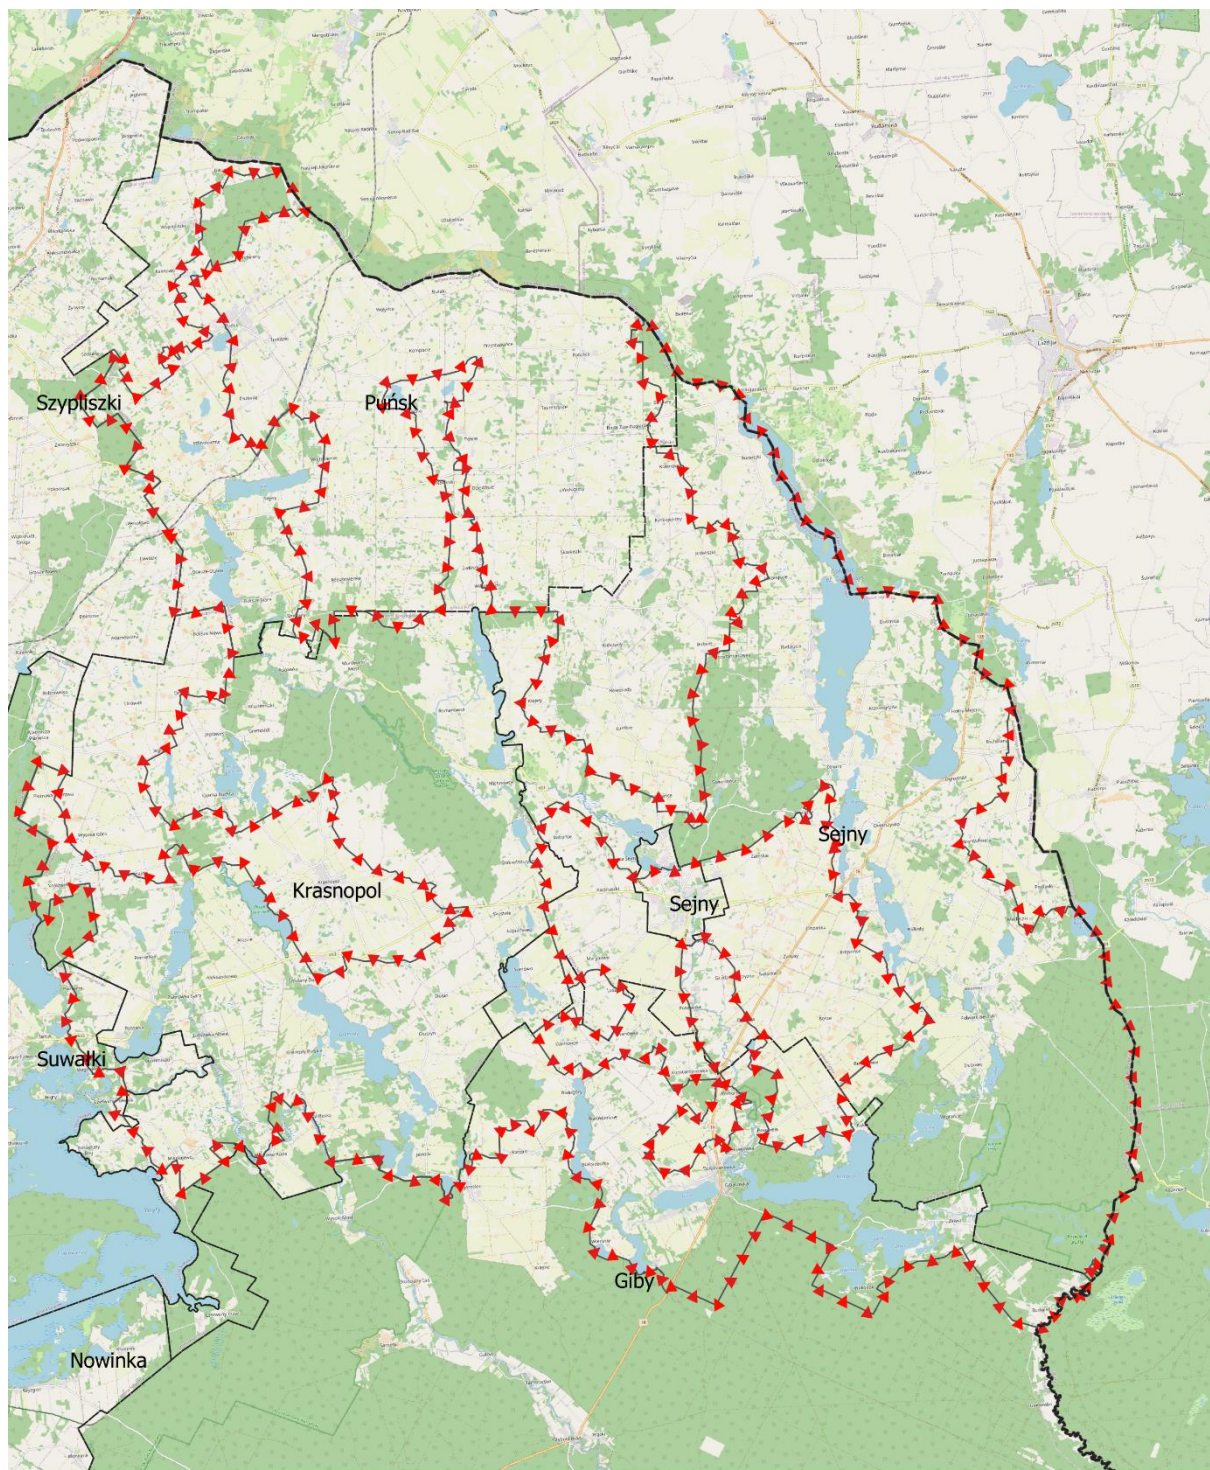

Obszar Chronionego Krajobrazu „Pojezierze Sejneńskie”

0 2.5 5 7.5 10 12.5 km

Legenda

-  granica OChK
-  granice gmin
-  granica Państwa